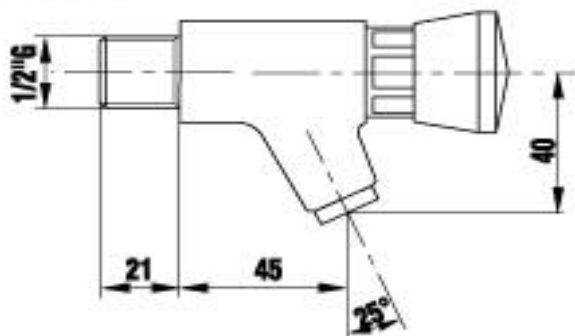

ART. 9003

KÓD

9003S

SÉRIE

Nástěnná umyvadlová baterie samouzavírací

POPIS

Nástěnná umyvadlová baterie samouzavírací s plynule regulovatelnou dobou výtoku 0-55 sekund

CERTIFIKÁTY

WRAS - SISIR - ACS

SPECIFIKACE MATERIÁLU

MATERIÁL

Mosaz

POVRCHOVÁ ÚPRAVA

Chromování

CHARAKTERISTIKA

Otevírací čas je možno nastavit na:
3 - 4/6 - 8/12 - 12/16 - 15/25 sekund
Z výroby: 8/12 s.

POUŽITÍ:

Možnost nastavit čas a průtok

ZPŮSOB DODÁNÍ

Baleno v neutrální bílé krabici
po 2 kusech.
Baleno dle zákona.
Rozměry: 180x98x48 mm
Váha: 0,82 kg

ÚDRŽBA A ŽIVOTNOST

Na čištění použít vodu a jemný hadr
vyhnout se hrubým čistícím prostředkům.

Životnost: Při standardním používání
má výrobek dlouhou životnost, která
odpovídá délce životnosti materiálu,
ze kterého je výrobek vyroben.

Před baterií musí být nainstalován filtr.