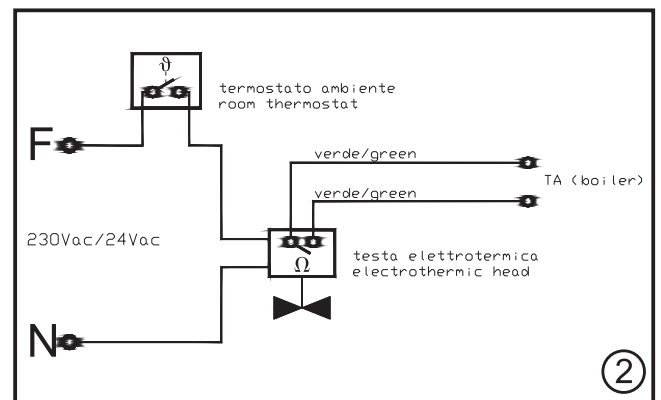

TIEMME Raccorderie S.p.A. si riserva di apportare modifiche in qualsiasi momento senza preavviso. Ce vieraťa qualsiasi forma di riproduzione, se non autorizzata. TIEMME Raccorderie S.p.A. si vyhrazuje právo kdykoliv pozmenit obsah bez předchozího upozornění. Jakákoliv reprodukce bez předchozího souhlasu TIEMME zakázána.

TIEMME Raccorderie S.p.A.
Via Cavallera 6/A (Loc. Barco) - 25045 Castegnato (Bs) - Italy
Tel +39 030 2142211 R.A. - Fax +39 030 2142206
info@tiemme.com - www.tiemme.com