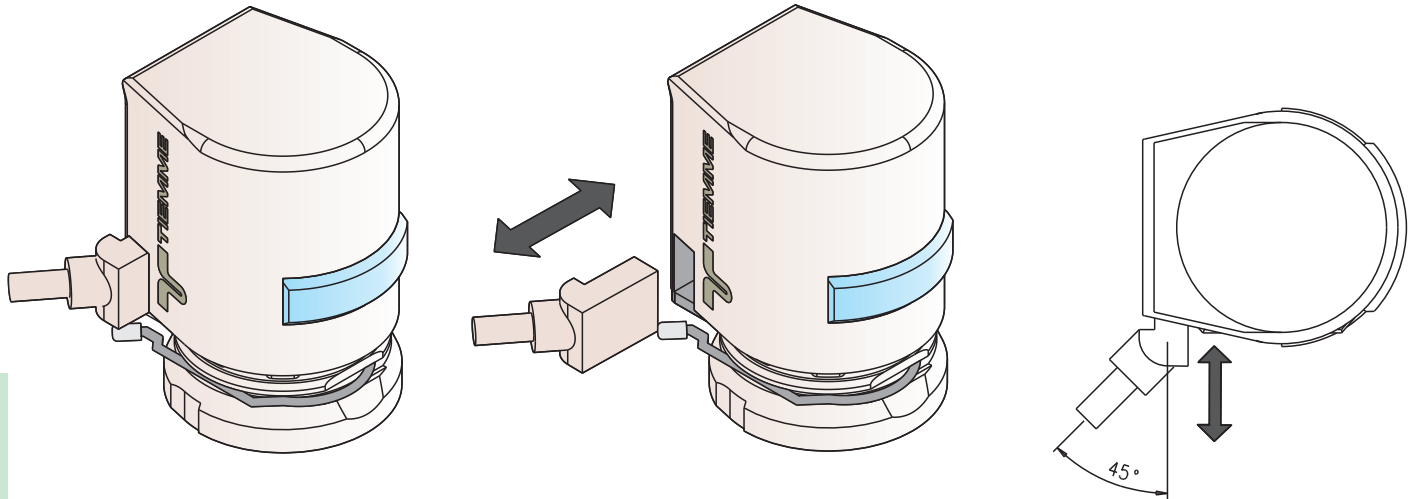

Art. 9567T

Sostituzione, installazione semplice
Snadná montáž a instalace

Istruzioni di montaggio Postup montáže

Montaggio Montáž

Smontaggio Demontáž

TIEMME Raccorderie S.p.A. si riserva di apportare modifiche in qualsiasi momento senza preavviso.
Ce vialata qualsiasi forma di riproduzione, se non autorizzata.
TIEMME Raccorderie S.p.A. si vyhrazuje právo kdykoliv pozměnit obsah bez předchozího upozornění.
Jakákoliv reprodukce bez předchozího souhlasu TIEMME zakázána.