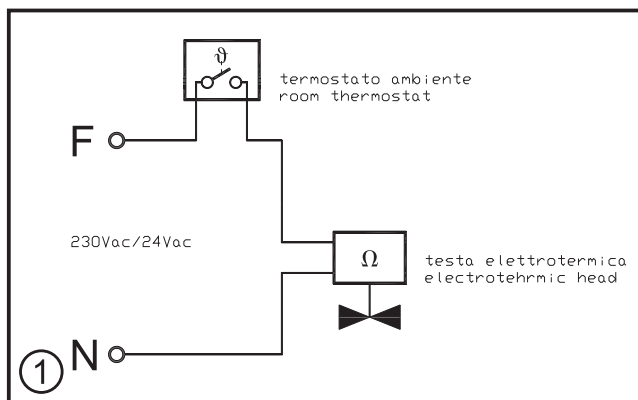

TIEMME Raccorderie S.p.A. si riserva di apportare modifiche in qualsiasi momento senza preavviso. Ce vieraťa qualsiasi forma di riproduzione, se non autorizzata. TIEMME Raccorderie S.p.A. si vyhrazuje právo kdykoliv pozmenit obsah bez předchozího upozornění. Jakákoliv reprodukce bez předchozího souhlasu TIEMME zakázána.

TIEMME Raccorderie S.p.A.
Via Cavallera 6/A (Loc. Barco) - 25045 Castegnato (Bs) - Italy
Tel +39 030 2142211 R.A. - Fax +39 030 2142206
info@tiemme.com - www.tiemme.com