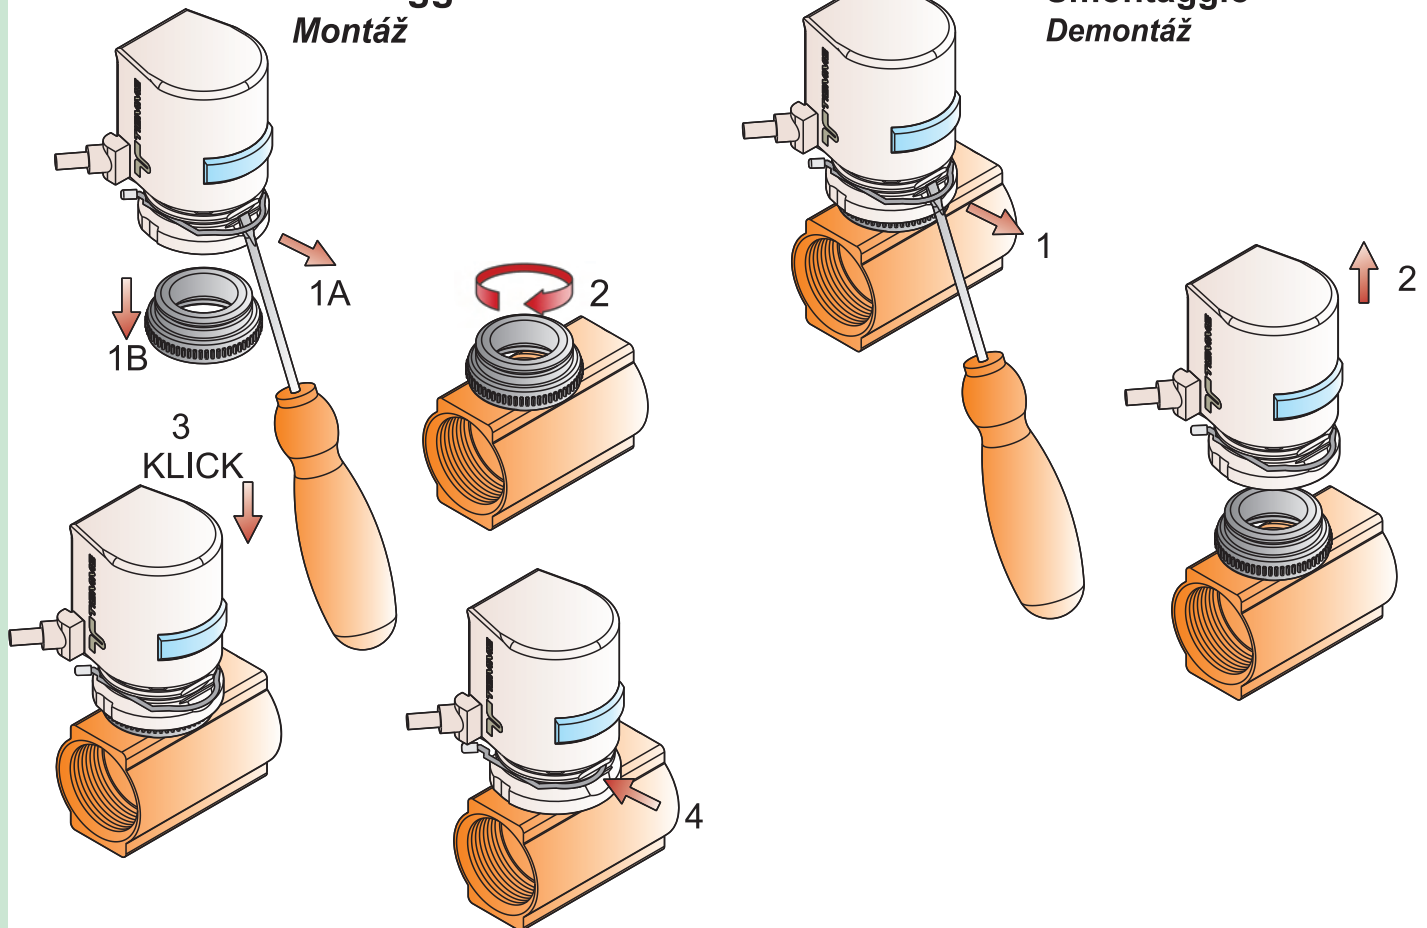

Art. 9567T

Sostituzione, installazione semplice
Snadná montáž a instalace

Istruzioni di montaggio Postup montáže

Montaggio Montáž

Smontaggio Demontáž

TIEMME Raccorderie S.p.A. si riserva di apportare modifiche in qualsiasi momento senza preavviso.
Ce vialata qualsiasi forma di riproduzione, se non autorizzata.
TIEMME Raccorderie S.p.A. si vyhrazuje právo kdykoliv pozměnit obsah bez předchozího upozornění.
Jakákoliv reprodukce bez předchozího souhlasu TIEMME zakázána.