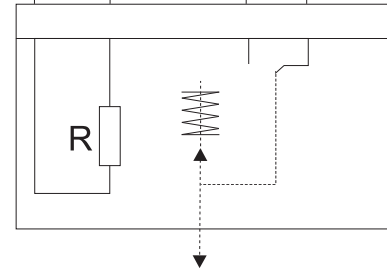

Art. 9567T

Schemi di collegamento Schéma elektrického zapojení

Marrone Hnědá
Blu Modrá

9567T024 (24V~ 2 fili)
9567T024 (24V~ 2 dráty)

9567T220 (230V~ 2 fili)
9567T220 (230V~ 2 dráty)

Marrone Blu Verde Verde
Hnědá Modrá Zelená Zelená

9567T024F4 (24V~ 4 fili)
9567T024F4 (24V~ 4 dráty)

9567T220F4 (230V~ 4 fili)
9567T220F4 (230V~ 4 dráty)

Per poter comandare l'apertura e la chiusura dei vari circuiti, le teste elettrotermiche devono essere collegate elettricamente ad un termostato. Di seguito due esempi di collegamento:

- 1) termostato e testa elettrotermica SENZA contatto ausiliario
- 2) termostato e testa elettrotermica CON contatto ausiliario

Pro ovládání otevření a zavření jednotlivých okruhů musí být elektrotermické hlavice elektricky připojeny k termostatu. Následující schémata zobrazují: