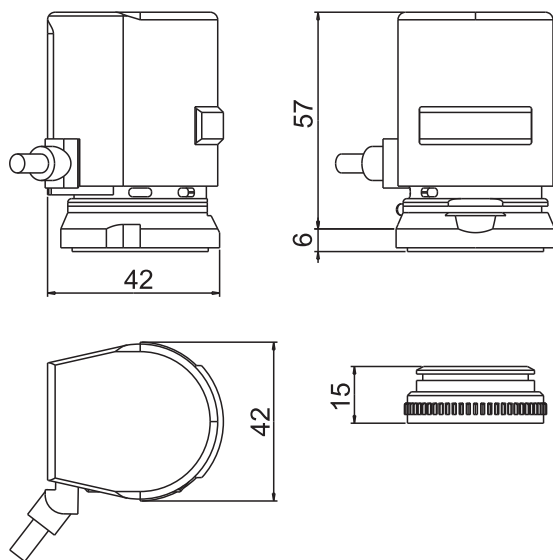

Dimensioni Rozměry

IP44

IP44

IP44

Caratteristiche Tecniche Technické specifikace

Temperatura di funzionamento <i>Provozní teplota</i>	da -5°C a 50°C
Alimentazione <i>Napájení</i>	24 Vac o/or 230 Vac
Tempo corsa <i>Doba zdvihu</i>	4,0 min (24V) 2,5 min (230V)
Altezza corsa <i>Zdvih</i>	4,0 mm
Forza <i>Síla</i>	90 N
Potenza <i>Napájení</i>	3 W (24V) 3 W (230V)
Corrente massima iniziale <i>Max. iniciační proud</i>	700 mA (24V) 600mA (230V)
Corrente in funzionamento continuo <i>Provozní proud</i>	<100 mA (24V) 14 mA (230V)
Impostazione di fabbrica <i>Tovární nastavení</i>	senza corrente CHIUSO normálně ZAVŘENO