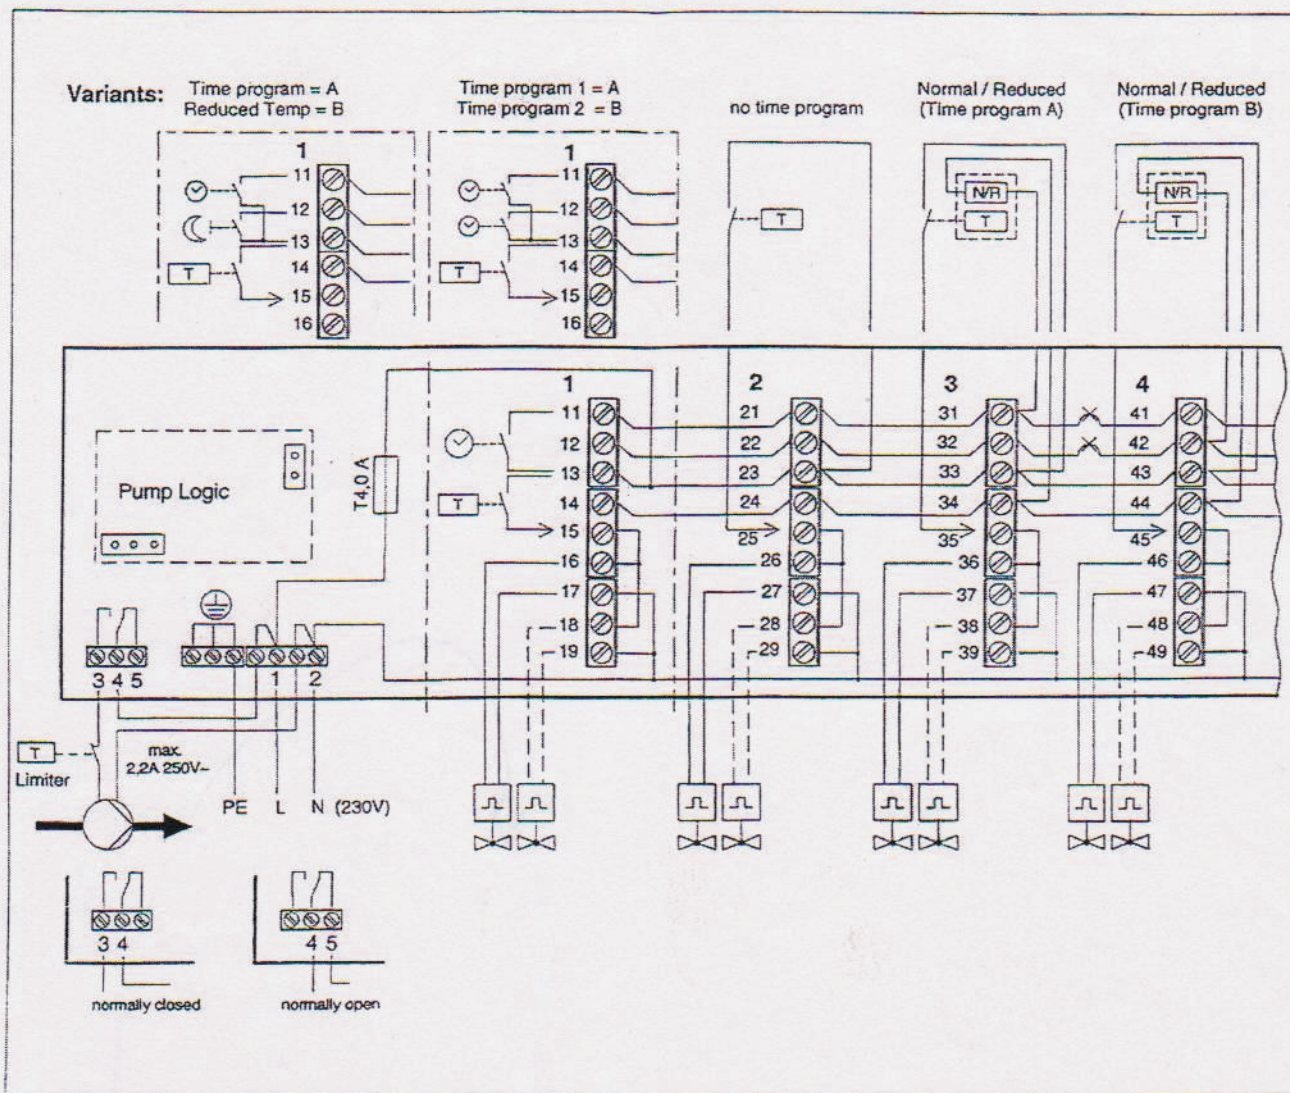

6ti kanálová sběrnice

Art. 4625D

TIEMME RACCORDERIE S.p.A.

Via Cavallera, 6/A (Loc. Barco)

25045 Castegnato - (BS) - ITALY

Tel. ++39 030 2142211 R.A.

Fax ++39 030 21 42 206

e-mail: info@tiemme.com - www.tiemme.com

TIEMME Raccorderie S.p.A. si riserva di apportare modifiche in qualsiasi momento senza preavviso.
Ce vialata qualsiasi forma di riproduzione, se non autorizzata.
TIEMME Raccorderie S.p.A. si vyhrazuje právo kdykoliv pozměnit obsah bez předchozho upozornění.
Jakákoliv reprodukce bez předchozho souhlasu TIEMME zakázána.