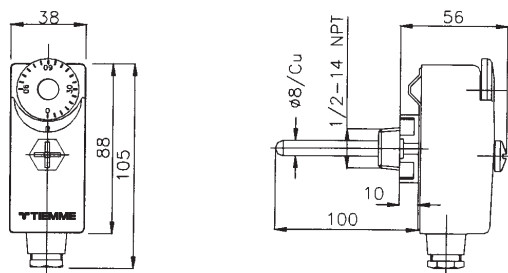

TIEMME

TERMOSTATO AD IMMERSIONE TERMOSTAT S KAPILÁROU

Art. 2076T

Termostati di regolazione con sonda ad immersione.

Regulační termostaty s kapilárou.

I termostati di regolazione con sonda ad immersione Tiemme vengono prevalentemente utilizzati negli impianti di riscaldamento. Installati direttamente sui collettori di distribuzione servono per bloccare la pompa di circolazione nel caso in cui la temperatura rilevata superi il valore precedentemente impostato. Negli impianti di riscaldamento a pavimento tale valore è generalmente impostato a 55°C.

Schemi di collegamento Elektrické zapojení

Disegno e dimensioni Výkres a rozměry

2076T0001

Caratteristiche Tecniche Technické specifikace

Campo di regolazione Rozsah regulace	0/90°C
Tolleranza Tolerance	min. tep. +/-5°C max. tep. +/-5°C
Differenziale Diferenciál	5 - 8°C
Materiale coperchio Materiál krytu	ABS UL94 VO
Materiale base Základní materiál	acciaio zincato Galvanizovaná ocel
Portata contatti Napětí kontaktu	16 (4)A 250Vac - 6 (1)A 400Vac
Utilizzare cavi resistenti al calore Pro použití s kabely s tepelnou odolností	min. T 130
Limite temperatura testa di comando Maximální teplota tělesa termostatu	T 85
Messa a terra del dispositivo Uzemnění	morsetti a vite šroubovací svorka
Grado di protezione Ochrana	IP40
Tipo di azione Typ akce	1B
Omologazioni Homologizace	ENEC 03 - Ce0497 (PED)