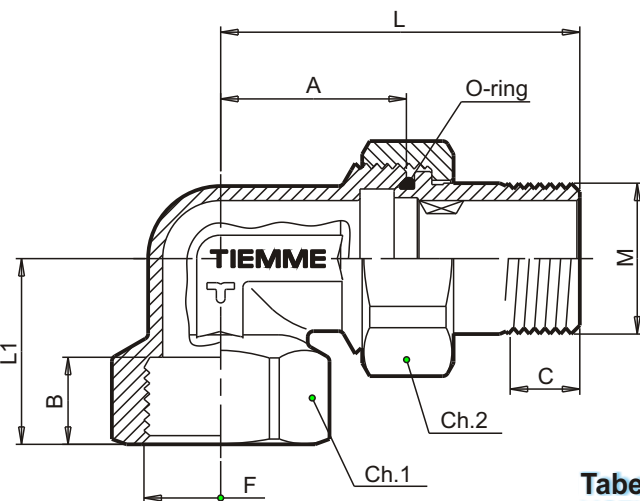

Technické specifikace

Maximální teplota: 110°C
Minimální teplota: -20°C
Maximální provozní tlak: 30 bar
Závity: vnitřní UNI ISO 228
vnější UNI ISO 228

Descrizione

Corpo: Ottone CW617N - En12165
Dado: Ottone CW617N - En12165
Codolo: Ottone CW617N - EN12165
O-ring: Gomma nitrilica NBR

Materiale

Popis

Tělo: Mosaz CW617N - EN12165
Matka: Mosaz CW617N - EN12165
Koncovka: Mosaz CW617N - EN12165
O-kroužek: Nitrilová pryž NBR

Trattamento

-
-
-
-
-
-
-
-

Povrchová úprava

-
-
-
-

Tabella dimensioni Rozměrová tabulka

M	F	CODICE / KÓD	L	L1	A	B	C	Ch.1	Ch.2	O-ring
G 3/8"	G 3/8"	1565G000303	47	18	23	8	9	es.21	es.27	14x2
G 1/2"	G 1/2"	1565G000404	53	26	26,5	12,5	10	es.27	es.30	15,6x1,78
G 3/4"	G 3/4"	1565G000505	62	32	32	15	12	es.33	es.37	23,47x2,62
G 1"	G 1"	1565G000606	72	39,5	38,5	18	14	es.39	ott.46	29,82x2,62
G 1"1/4	G 1"1/4	1565G000707	80,5	45,5	42,5	21	15	ott.48	ott.52	36,17x2,62
G 1"1/2	G 1"1/2	1565G000808	89	53	50	23	17	ott.55	ott.66	42,52x2,62