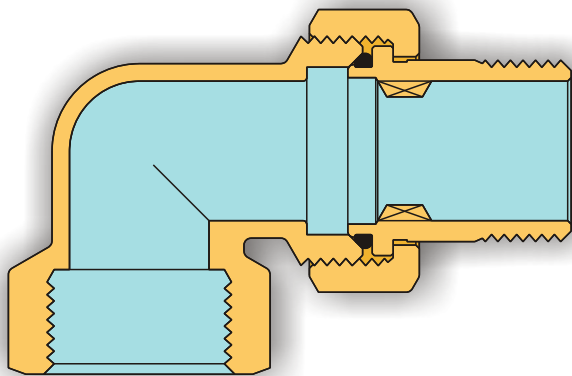

TIEMME

RACCORDERIA GENERICA BĚŽNÉ TVAROVKY

Série 1565

Raccordo curvo tre pezzi con O-RING

Koleno (3 kusy) s O-kroužkem

La raccorderia generica Tiemme si adatta ad ogni tipo di impianto idraulico domestico e commerciale, applicazioni industriali ed agricole, impianti di riscaldamento, igienico sanitari e generalmente con ogni fluido non corrosivo.

Běžné mosazné tvarovky jsou vhodné pro domovní a komerční instalace, průmyslové a zemědělské aplikace a obecně všechny neagresivní kapaliny.

Caratteristiche Tecniche

Temperatura max di esercizio: 110°C
Temperatura min di esercizio: -20°C
Pressione max di esercizio: 30 bar
Filettature: femmina UNI ISO 228
maschio UNI ISO 228

Technické specifikace

Maximální teplota: 110°C
Minimální teplota: -20°C
Maximální provozní tlak: 30 bar
Závity: vnitřní UNI ISO 228
vnější UNI ISO 228

Descrizione

Corpo: Ottone CW617N - En12165
Dado: Ottone CW617N - En12165
Codolo: Ottone CW617N - EN12165
O-ring: Gomma nitrilica NBR

Materiale

Popis

Tělo: Mosaz CW617N - EN12165
Matka: Mosaz CW617N - EN12165
Koncovka: Mosaz CW617N - EN12165
O-kroužek: Nitrilová pryž NBR

Trattamento

-
-
-
-
-
-
-
-

Povrchová úprava

-
-
-
-

Tabella dimensioni Rozměrová tabulka