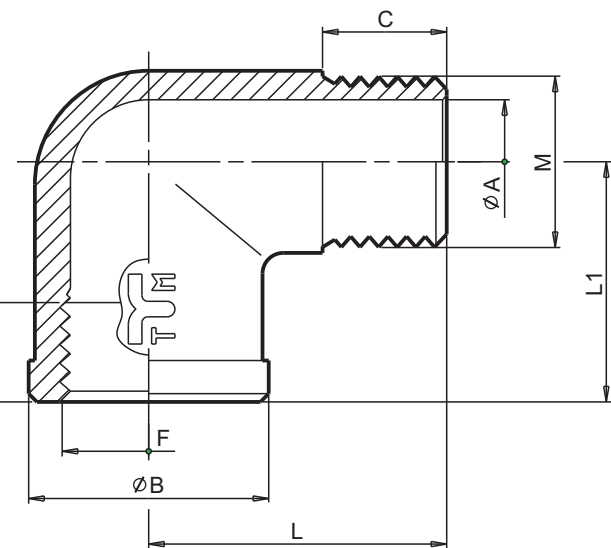

Technické specifikace

Maximální teplota: 200°C
Minimální teplota: -20°C
Maximální provozní tlak: 30 barů
Závity: vnější UNI ISO 228
vnitřní UNI ISO 228

Descrizione

Corpo

Materiale

Ottone CW617N - EN12165

Popis

Tělo

Materiál

Mosaz CW617N - En12165

Tabella dimensioni Rozměrová tabulka

| M | F | CODICE / KÓD | L | L1 | ØA | ØB | C | D |
|-------|-------|--------------|------|------|------|------|------|------|
| 3/8" | 3/8" | 1561G000303 | 32 | 28,5 | 11,1 | 23 | 10 | 10 |
| 1/2" | 1/2" | 1561G000404 | 29 | 23,5 | 15 | 27 | 11,5 | 14 |
| 3/4" | 3/4" | 1561G000505 | 33,5 | 26,5 | 20,5 | 32,5 | 13 | 14,5 |
| 1" | 1" | 1561G000606 | 39 | 32 | 25,5 | 39,5 | 15 | 17 |
| 1"1/4 | 1"1/4 | 1561G000707 | 44,5 | 42,5 | 32 | 51 | 17 | 21 |
| 1"1/2 | 1"1/2 | 1561G000808 | 48,5 | 47,5 | 39 | 58 | 17 | 23 |
| 2" | 2" | 1561G000909 | 59 | 55 | 50 | 70 | 21 | 25 |