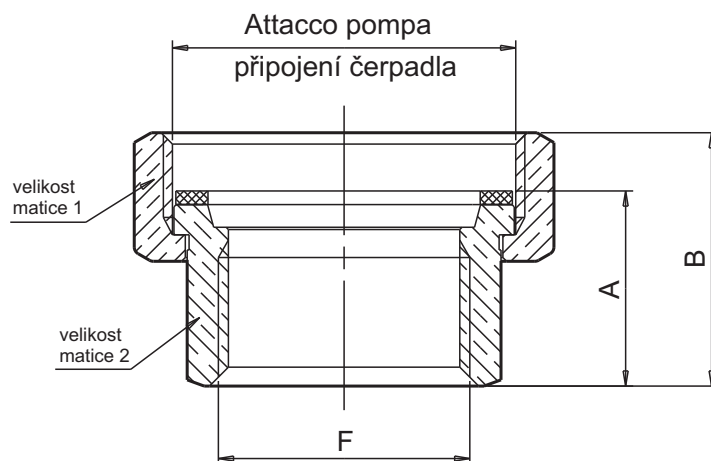

TIEMME

RACCORDERIA GENERICA BĚŽNÉ TVAROVKY

Série 1557SET

Kit attacco pompa femmina con sede piana

Šroubení k čerpadlu s vnitřním závitem s plochým koncem

La raccorderia generica Tiemme si adatta ad ogni tipo di impianto idraulico domestico e commerciale, applicazioni industriali ed agricole, impianti di riscaldamento, igienico sanitari e generalmente con ogni fluido non corrosivo.

Běžné mosazné tvarovky jsou vhodné pro domovní a komerční instalace, průmyslové a zemědělské aplikace a obecně všechny neagresivní kapaliny.

Descrizione

Corpo Ottone CW617N - En12165
Girello Ottone CW617N - EN12165
Guarnizione piana Mescola FASIT 202

Popis

Tělo Mosaz CW617N - EN12165
Matka Mosaz CW617N - En12165
Ploché těsnění FASIT 202

Materiale

Caratteristiche Tecniche

Temperatura max di esercizio: 180°C
Temperatura min di esercizio: -20°C
Pressione max di esercizio: 30 bar
Filettature: femmina UNI ISO 228

Materiál

Technické specifikace

Maximální teplota: 180°C
Minimální teplota: -20°C
Maximální provozní tlak: 30 barů
Závity: vnitřní UNI ISO 228

Attacco pompa	CODICE / KÓD	F	A	B	Velikost mat. 1	Velikost mat. 2
1"1/2	1557G0806SET	1"	25,8	33,5	es.52	es.38
2"	1557G0907SET	1"1/4	25,8	38,5	ott.66	ott.46