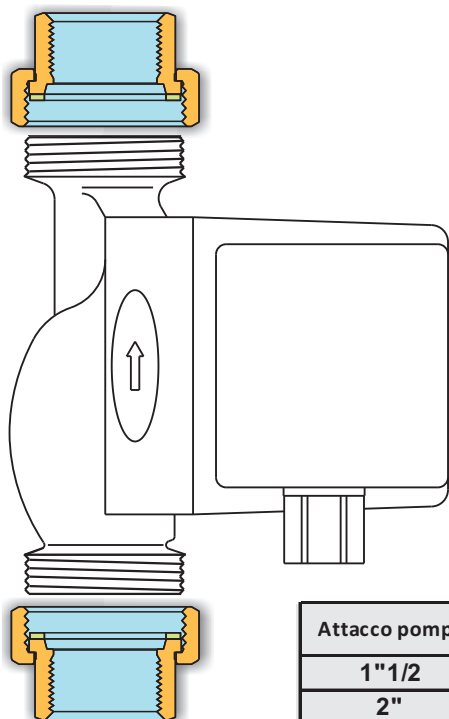

TIEMME

RACCORDERIA GENERICA BĚŽNÉ TVAROVKY

Série 1557SET

Kit attacco pompa femmina con sede piana

Šroubení k čerpadlu s vnitřním závitem s plochým koncem

La raccorderia generica Tiemme si adatta ad ogni tipo di impianto idraulico domestico e commerciale, applicazioni industriali ed agricole, impianti di riscaldamento, igienico sanitari e generalmente con ogni fluido non corrosivo.

Běžné mosazné tvarovky jsou vhodné pro domovní a komerční instalace, průmyslové a zemědělské aplikace a obecně všechny neagresivní kapaliny.

Descrizione

Corpo Ottone CW617N - En12165
Girello Ottone CW617N - EN12165
Guarnizione piana Mescola FASIT 202

Popis

Tělo Mosaz CW617N - EN12165
Matka Mosaz CW617N - En12165
Ploché těsnění FASIT 202

Materiale

Caratteristiche Tecniche

Temperatura max di esercizio: 180°C
Temperatura min di esercizio: -20°C
Pressione max di esercizio: 30 bar
Filettature: femmina UNI ISO 228

Materiál

Technické specifikace

Maximální teplota: 180°C
Minimální teplota: -20°C
Maximální provozní tlak: 30 barů
Závity: vnitřní UNI ISO 228

Attacco pompa	CODICE / KÓD	F	A	B	Velikost mat. 1	Velikost mat. 2
1"1/2	1557G0806SET	1"	25,8	33,5	es.52	es.38
2"	1557G0907SET	1"1/4	25,8	38,5	ott.66	ott.46