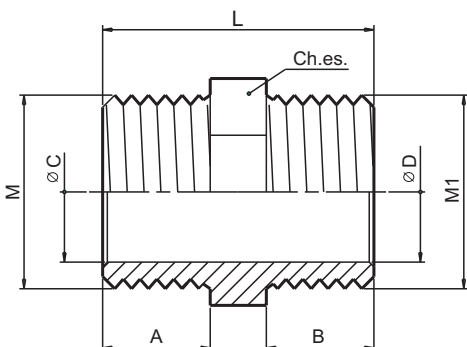

Běžné mosazné tvarovky jsou vhodné pro domovní a komerční instalace, průmyslové a zemědělské aplikace a obecně všechny neagresivní kapaliny.

Descrizione

Corpo

Materiale

Ottone CW614N - EN12164
OPPURE
Ottone CW617N - EN12165

Popis

Tělo

Materiál

Mosaz CW614N - EN12164
nebo
Mosaz CW617N - En12165

Caratteristiche Tecniche

Temperatura max di esercizio: 200°C
Temperatura min di esercizio: -20°C
Pressione max di esercizio: 30 bar
Filettature: maschio UNI ISO 228

Technické specifikace

Maximální teplota: 200°C
Minimální teplota: -20°C
Maximální provozní tlak: 30 barů
Závity: vnější UNI ISO 228

Tabella dimensioni
Rozměrová tabulka

M	M1	CODICE / KÓD	L	A	B	ØC	ØD	Ch.es.	MATERIALE MATERIÁL
1/4"	1/4"	1552G000202	22,5	8,5	9	8,2	8,0	14	CW614N
3/8"	1/4"	1552G000302	23,0	10	9	12,0	8,0	17	CW614N
3/8"	3/8"	1552G000303	24,0	10	10	12,0	12,0	17	CW614N
1/2"	1/4"	1552G000402	24,5	11,5	9	15,0	8,0	21	CW614N
1/2"	3/8"	1552G000403	25,5	11,5	10	15,0	12,0	21	CW614N
1/2"	1/2"	1552G000404	27,0	11,5	11,5	15,0	15,0	21	CW614N
3/4"	1/2"	1552G000504	30,0	13	11,5	20,0	15,0	27	CW617N
3/4"	3/4"	1552G000505	32,0	13	13	20,5	20,5	27	CW617N
1"	1/2"	1552G000604	33,0	15	11,5	25,5	15,0	34	CW617N
1"	3/4"	1552G000605	34,5	15	13	25,5	20,5	34	CW617N
1"	1"	1552G000606	36,5	15	15	25,5	25,5	34	CW617N
1"1/4"	1"	1552G000706	40,0	16	15	32,0	25,5	42	CW617N
1"1/4"	1"1/4"	1552G000707	41,5	16	16	34,0	34,0	46	CW617N
1"1/2"	1"1/4"	1552G000807	45,0	17	16	39,0	32,0	48	CW617N
1"1/2"	1"1/2"	1552G000808	46,0	17	17	39,0	39,0	48	CW617N
2"	1"1/2"	1552G000908	52,0	21	17	50,0	39,0	60	CW617N
2"	2"	1552G000909	56,0	21	21	50,0	50,0	60	CW617N
2"1/2"	1"1/2"	1552G001008	61,0	27	20	63,0	39,0	Ott.76	CW617N
2"1/2"	2"1/2"	1552G001010	68,0	27	27	63,0	63,0	Ott.76	CW617N
3"	3"	1552G001111	75,0	30	30	74,0	74,0	Ott.89	CW617N
4"	4"	1552G001212	90,0	36	36	98,0	98,0	Ott.115	CW617N