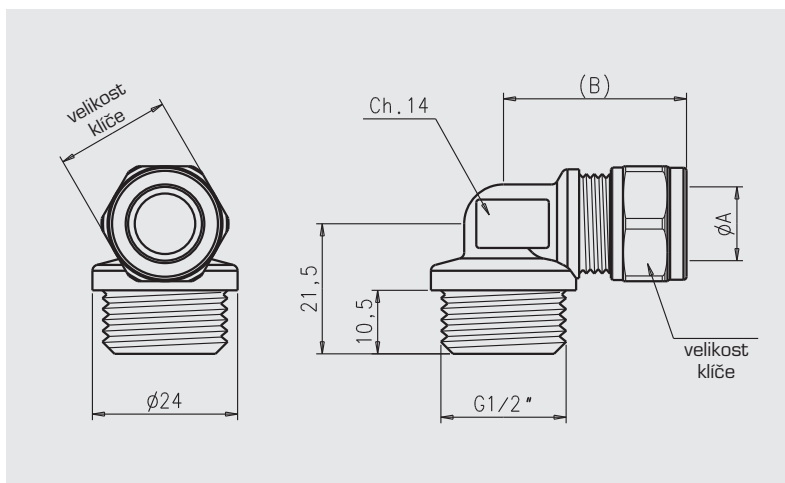

TIEMME

RACCORDI A COMPRESSIONE SVĚRNÉ TVAROVKY

Série 1104SW

Raccordo curvo maschio cromato con ogiva in ottone per staffa a muro

Chromované koleno s vnějším závitem a mosazným svěrným kroužkem pro nástěnné úchyty

Forkromad vinkelkoppling för väggbrickorna

Esempio di utilizzo con Art. 1104SW
Montáž s dílem č. 1104SW

Raccordo a compressione in ottone EN12165 CW 602N cromato con ogiva in ottone

Chromovaná svěrná tvarovka z EN12165 -CW 602N s mosazným kroužkem

Forkromad klämringsskopplingar EN12165-CW 602N

CODICE/KÓD	ØA	B	Ch.es.
1104C001204CZSW	Ø12	30,25	19
1104C001504CZSW	Ø15	33,8	24

TIEMME Raccorderie S.p.A. si riserva di apportare modifiche in qualsiasi momento senza preavviso.
Ce vierała quajisiasi forma di riproduzione, se non autorizzata.
TIEMME Raccorderie S.p.A. si vyhrazuje právo kdykoliv pozměnit obsah bez předchozího upozornění.
Jakákoliv reprodukce bez předchozího souhlasu TIEMME zakázána.