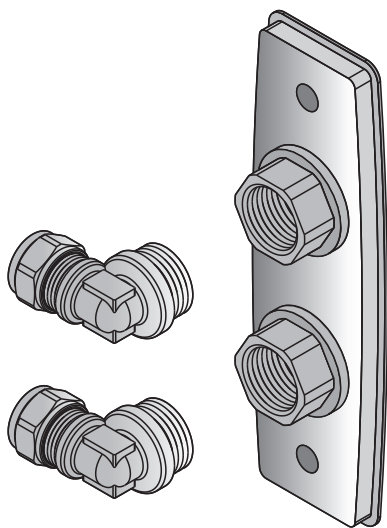

TIEMME

RACCORDI A COMPRESSIONE SVĚRNÉ TVAROVKY

Série 1104SW

Raccordo curvo maschio cromato con ogiva in ottone per staffa a muro

Chromované koleno s vnějším závitem a mosazným svěrným kroužkem pro nástěnné úchyty

Forkromad vinkelkoppling för väggbrickorna

Esempio di utilizzo con Art. 1104SW
Montáž s dílem č. 1104SW

Raccordo a compressione in ottone EN12165 CW 602N cromato con ogiva in ottone

Chromovaná svěrná tvarovka z EN12165 -CW 602N s mosazným kroužkem

Forkromad klämringsskopplingar EN12165-CW 602N

CODICE/KÓD	ØA	B	Ch.es.
1104C001204CZSW	Ø12	30,25	19
1104C001504CZSW	Ø15	33,8	24

TIEMME Raccorderie S.p.A. si riserva di apportare modifiche in qualsiasi momento senza preavviso.
Ce vierała quajisiasi forma di riproduzione, se non autorizzata.
TIEMME Raccorderie S.p.A. si vyhrazuje právo kdykoliv pozměnit obsah bez předchozího upozornění.
Jakákoliv reprodukce bez předchozího souhlasu TIEMME zakázána.