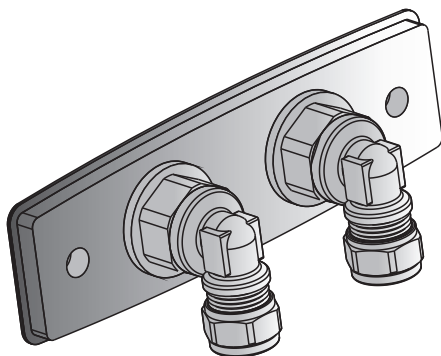

TIEMME

RACCORDI A COMPRESSIONE SVĚRNÉ TVAROVKY

Série 1104SW

Raccordo curvo maschio cromato con ogiva in ottone per staffa a muro

Chromované koleno s vnějším závitem a mosazným svěrným kroužkem pro nástěnné úchyty

Forkromad vinkelkoppling för väggbrickorna

Esempio di utilizzo con Art. 1104SW
Montáž s dílem č. 1104SW

Raccordo a compressione in ottone EN12165 CW 602N cromato con ogiva in ottone

Chromovaná svěrná tvarovka z EN12165 -CW 602N s mosazným kroužkem

Forkromad klämringsskopplingar EN12165-CW 602N

CODICE/KÓD	ØA	B	Ch.es.
1104C001204CZSW	Ø12	30,25	19
1104C001504CZSW	Ø15	33,8	24

TIEMME Raccorderie S.p.A. si riserva di apportare modifiche in qualsiasi momento senza preavviso.
Ce vierała quajisiasi forma di riproduzione, se non autorizzata.
TIEMME Raccorderie S.p.A. si vyhrazuje právo kdykoliv pozměnit obsah bez předchozího upozornění.
Jakákoliv reprodukce bez předchozího souhlasu TIEMME zakázána.