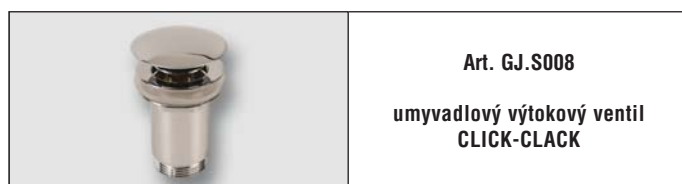

Art. VA.K31732

sifon mosazný
chrom

objednací kód	provedení	cena v Kč	balení
VA.K31732	1''1/4, DN 32	449,-	1 / -

Art. BON.05900T25K7

sifon plastový MINIM-ALL
(kovová matka)
chrom

objednací kód	provedení	cena v Kč	balení
BON.05900T25K7	1''1/4, DN 32	1.141,-	1 / 12