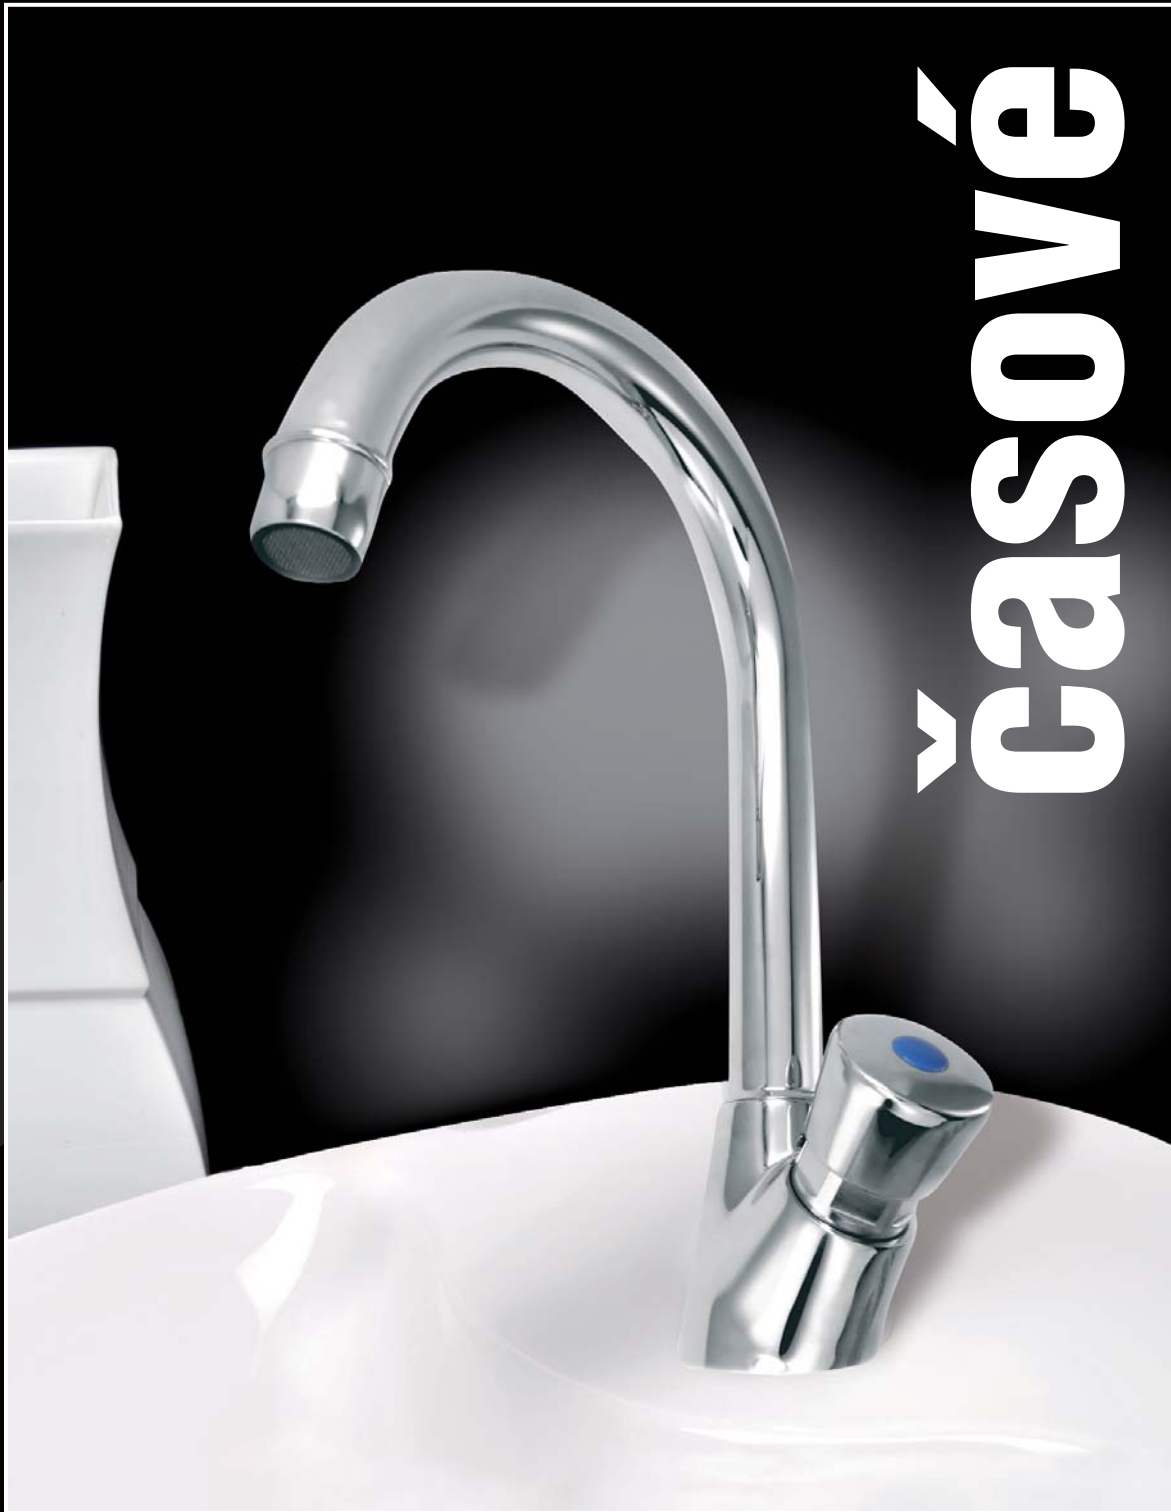

časové

WOM
international

art. MCM.9001A

stojánková umyvadlová samouzavírací baterie
s plynule regulovatelnou
dobou výtoku 0-55 sekund

objednávací kód	provedení	cena v Kč
MCM.9001A	chrom	1.265,-

art. MCM.9007