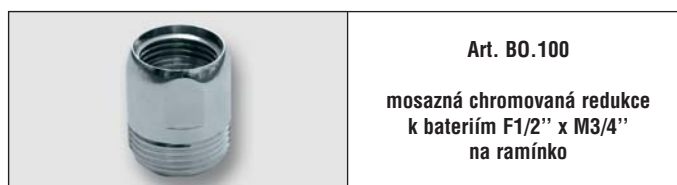

Art. BO.100
mosazná chromovaná redukce
k bateriím F1/2" x M3/4"
na ramínko

objednávací kód	provedení	cena v Kč	balení
BO.100	D - 18 mm	110,-	1 / -