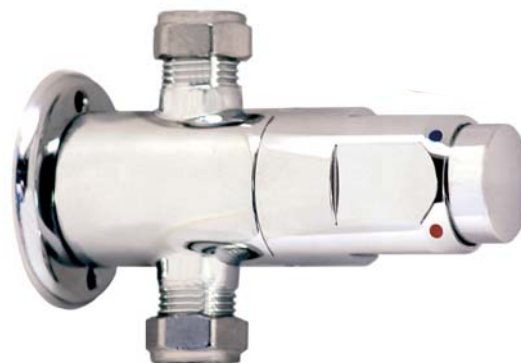

objednáací kód	provedení	cena v Kč
MCM.9086PLUS	chrom	3.627,-

art. MCM.9004 / MCM.9004A

nástěnná pisoárová samouzavírací baterie kompletní,
s plynule regulovatelnou dobou výtoku 0-55 sekund

možnost použití art. MCM.9004 pro pisoár,
při otočení pro sprchu
(plynule regulovatelná doba výtoku 0-55 sekund)