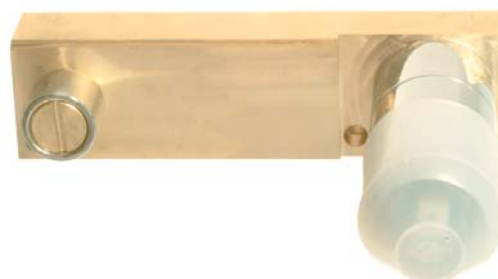

art. FIMA.F2935S

vestavný box pro art. F3741L/5

objednací kód	provedení	cena v Kč
FIMA.F2935S	chrom	4.989,-