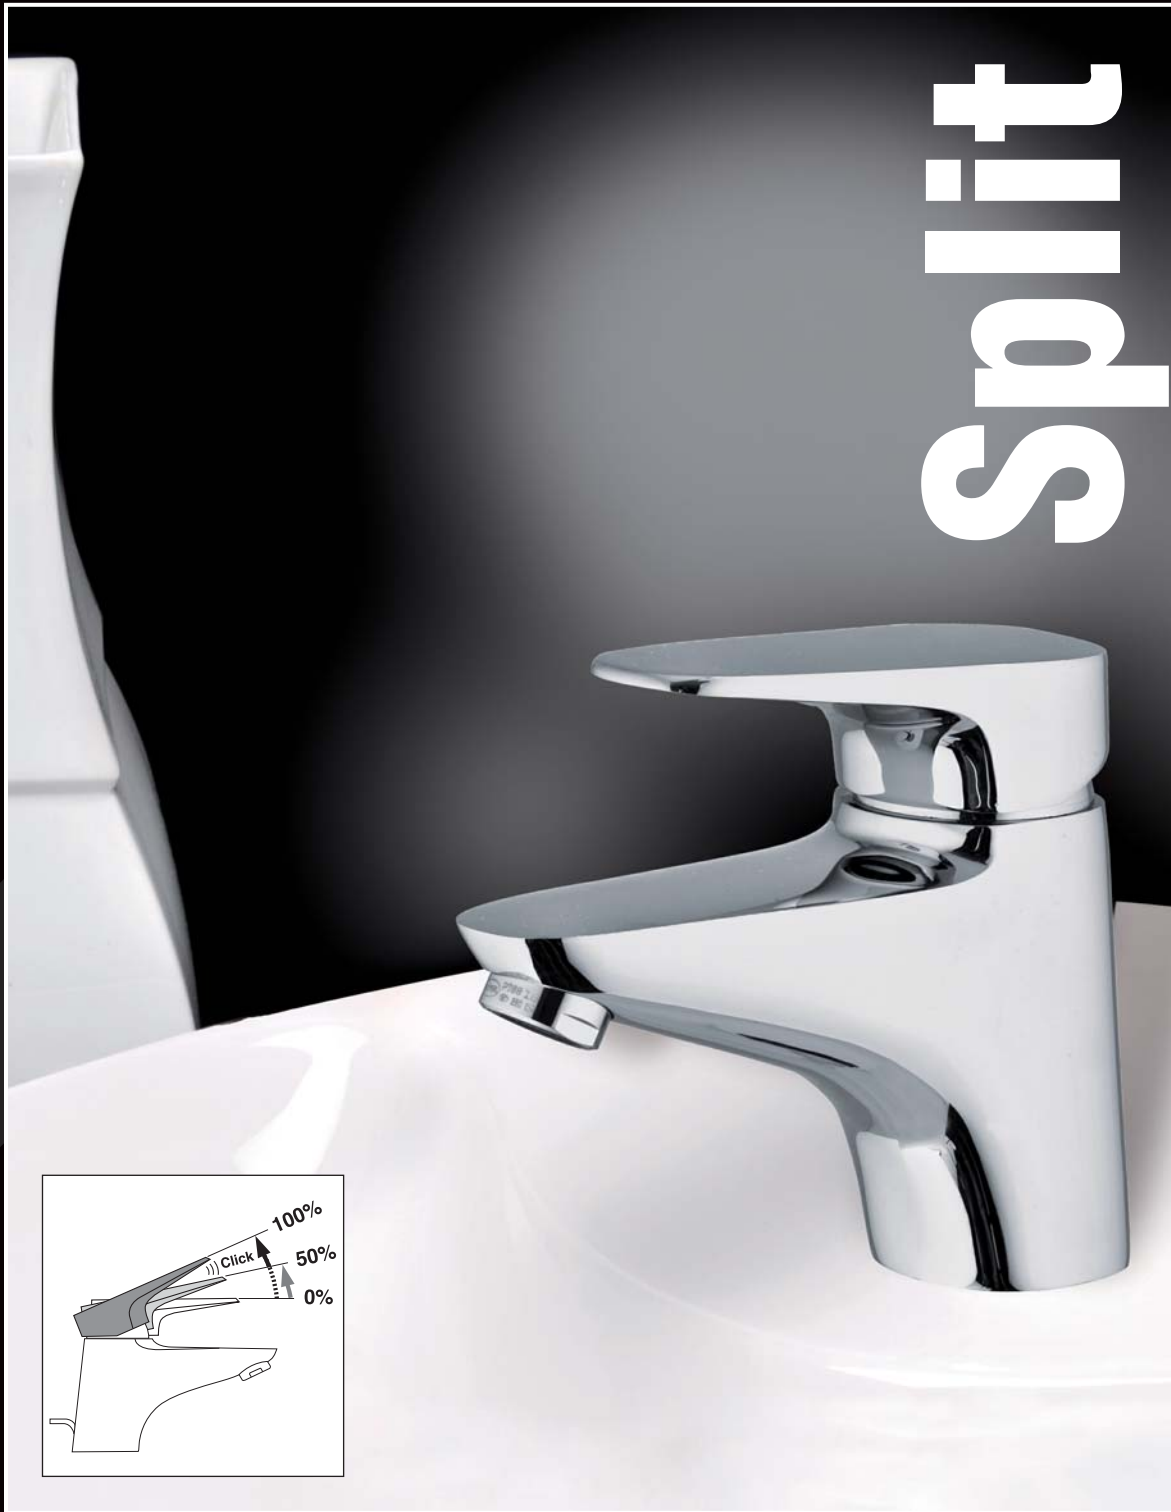

Split

fima | CARLO FRATTINI®
r u b i n e t t e r i e