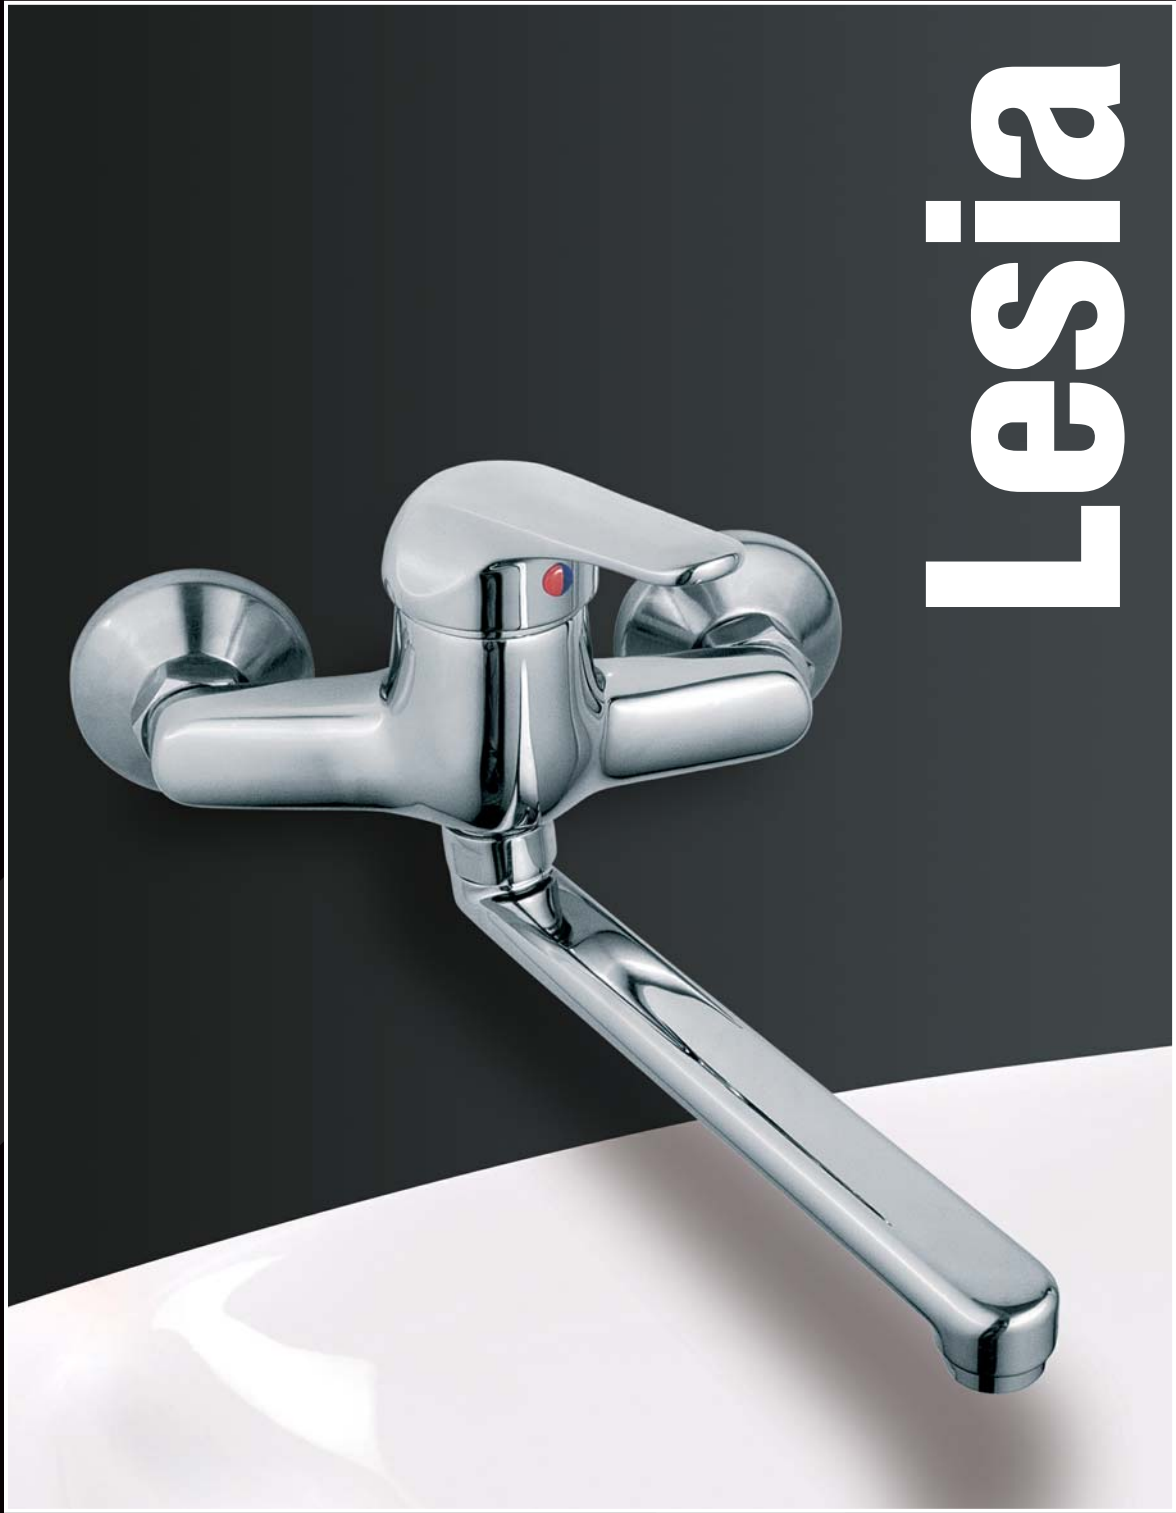

Lesia

SAGITTARIUS