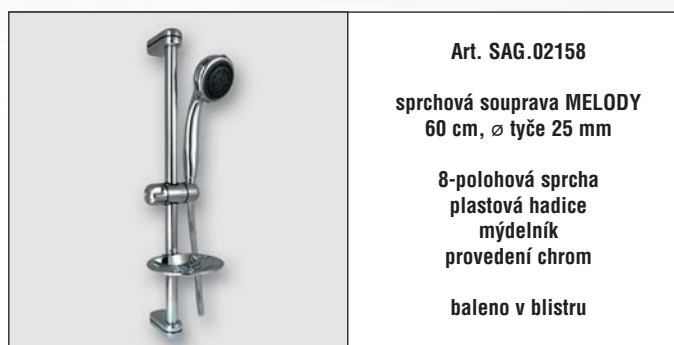

objednáací kód	provedení	cena v EUR	balení
SAG.02166	chrom	44,90	1 / 1

Art. SAG.02170
sprchová tyč SPRING
70 cm, ø tyče 25 mm
celokovové provedení
chrom

objednáací kód	provedení	cena v EUR	balení
SAG.02170	chrom	87,20	1 / 1

Sprchové soupravy

objednáací kód	provedení	cena v EUR	balení
SAG.02742BL	chrom	21,70	1 / 1

objednáací kód	provedení	cena v EUR	balení
SAG.02156BL	chrom	29,10	1 / 1

objednáací kód	provedení	cena v EUR	balení
SAG.02052	chrom	34,90	1 / 1