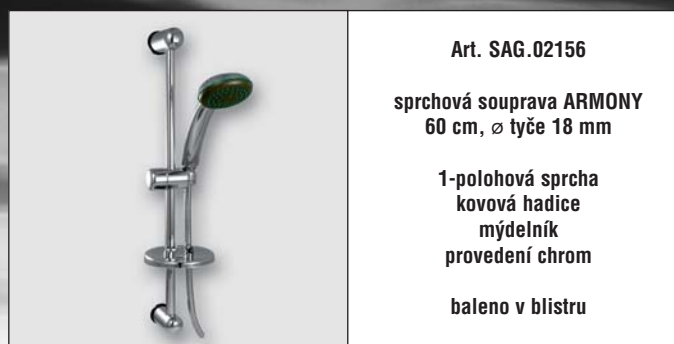

objednáací kód	provedení	cena v EUR	balení
SAG.02156BL	chrom	29,10	1 / 1