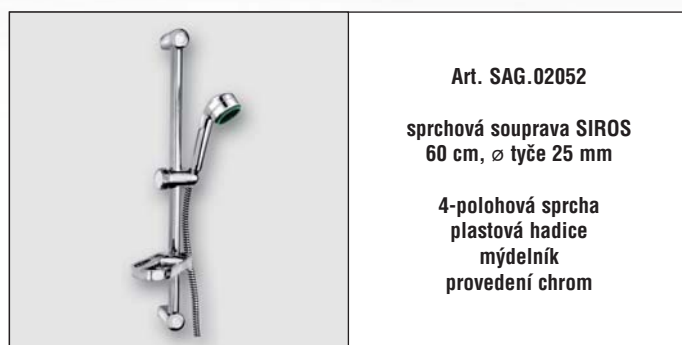

objednáací kód	provedení	cena v EUR	balení
SAG.02052	chrom	34,90	1 / 1