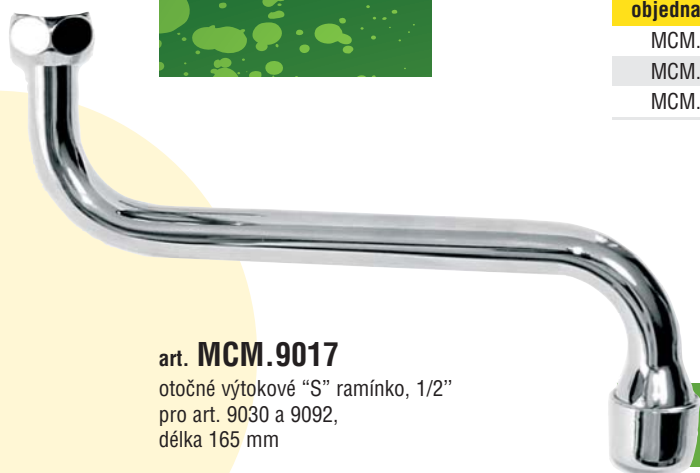

art. **MCM.9017**
otočné výtokové "S" ramínko, 1/2"
pro art. 9030 a 9092,
délka 165 mm

dokonalé
provedení