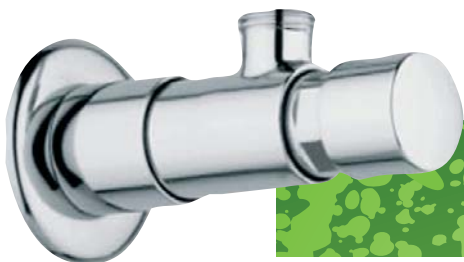

variabilní délka 1/2" napojení do zdi 11-39 mm (regulace pomocí otočné krytky)

**art. MCM.9004**

nástěnná pisoárová samouzavírací baterie kompletní, s plynule regulovatelnou dobou výtoku 0-55 sekund

objednací kód	provedení	cena v Kč	balení
MCM.9004A	chrom	989,-	1
MCM.9004	chrom	1.125,-	1

úspora vody

objednací kód	provedení	cena v Kč	balení
MCM.9455.020	chrom, 3/4"	1.495,-	1
MCM.9455.025	chrom, 1"	1.495,-	1
MCM.9955	chrom	2.190,-	1

art. MCM.9455

vestavný samouzavírací splachovací ventil pro WC, pracovní tlak 0,05-0,3 MPa, doba výtoku 3-5 sekund (při vyšším tlaku než 0,3 MPa je nutno použít redukční ventil)