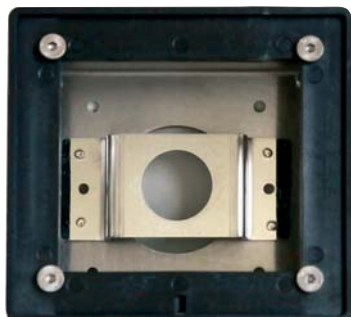

art. MCM.9905

nerezový box pro sprchové baterie
s možností vyrovnání polohy
krycí destičky v rozsahu 0-5 mm
rozměr: 95 x 105 mm
hloubka: 70 mm

art. MCM.9905C

nerezový box pro sprchové baterie
se sprchovou baterií (art. 9005),
s plynule regulovatelnou
dobou výtoku 0-55 sekund