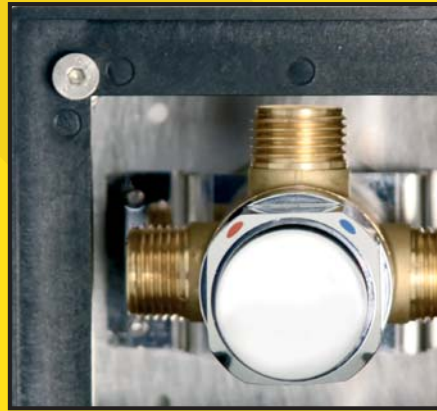

kapitola 14 - ventily a baterie MCM

2013