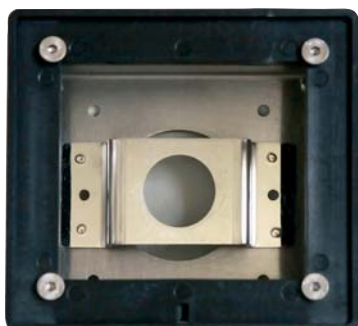

art. MCM.9985

nerezový box pro sprchové baterie
s možností vyrovnání polohy
krycí destičky v rozsahu 0-5 mm
rozměr: 95 x 105 mm
hloubka: 70 mm

**15 LET
ZÁRUKA**

art. MCM.9985C

nerezový box pro sprchové baterie
se směšovací sprchovou baterií (art. 9085)
se zpětnými klapkami, s vestavným filtrem
a s plynule regulovatelnou dobou
výtoku 0-55 sekund
(regulace teploty pootočením olivy)